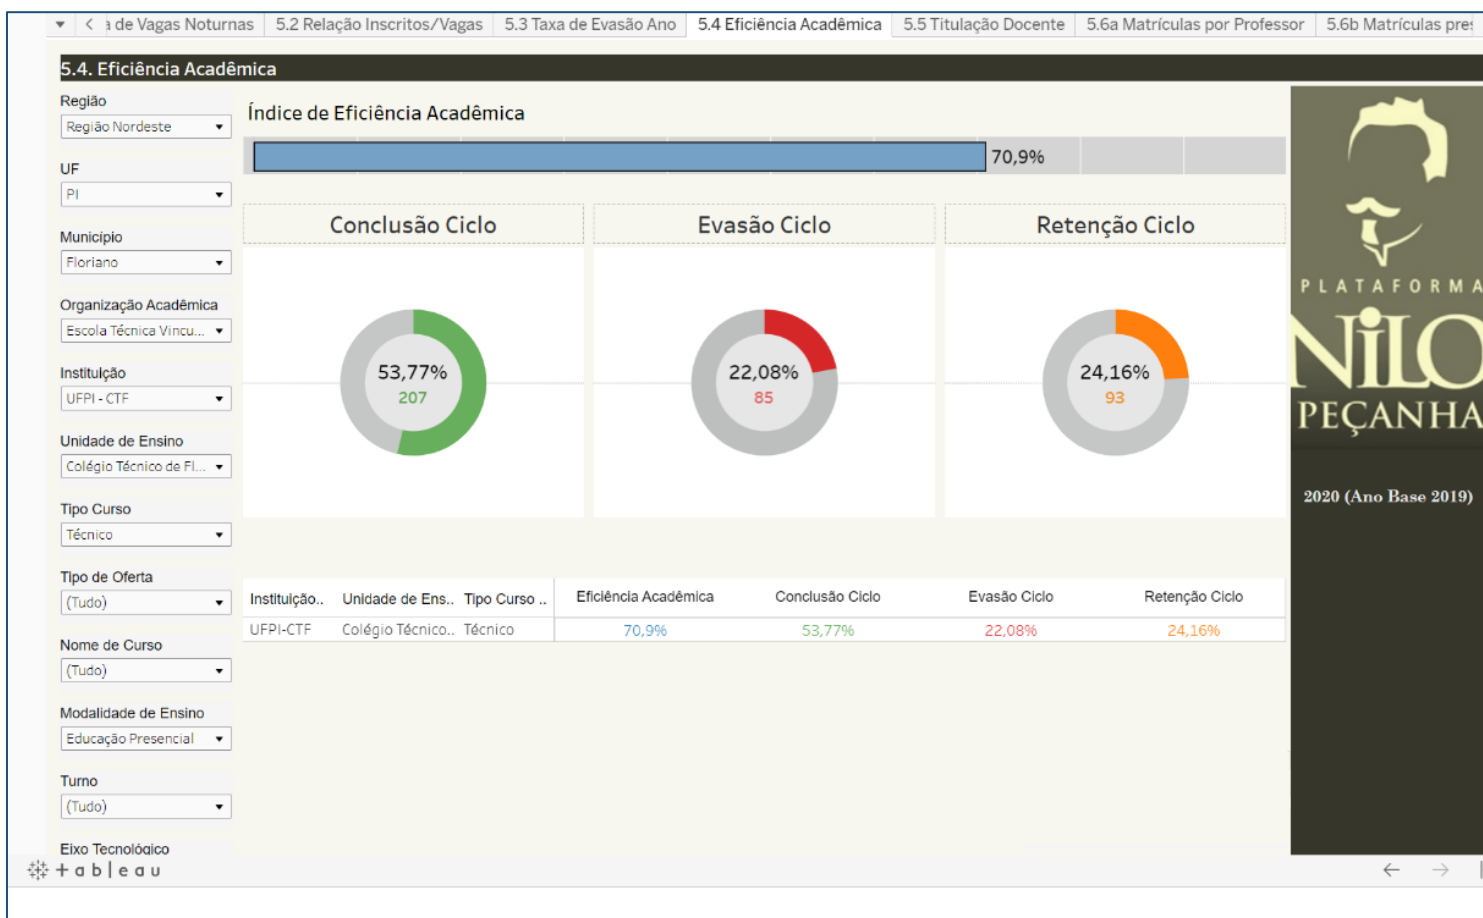

UNIVERSIDADE FEDERAL DO PIAUÍ
SUPERINTENDÊNCIA DE ENSINO BÁSICO TÉCNICO E TECNOLÓGICO
COLÉGIO TÉCNICO DE FLORIANO

ÍNDICE DE EFICIÊNCIA ACADÊMICA: Referência – 2020 (ANO BASE 2019)

Fonte: Plataforma Nilo Peçanha