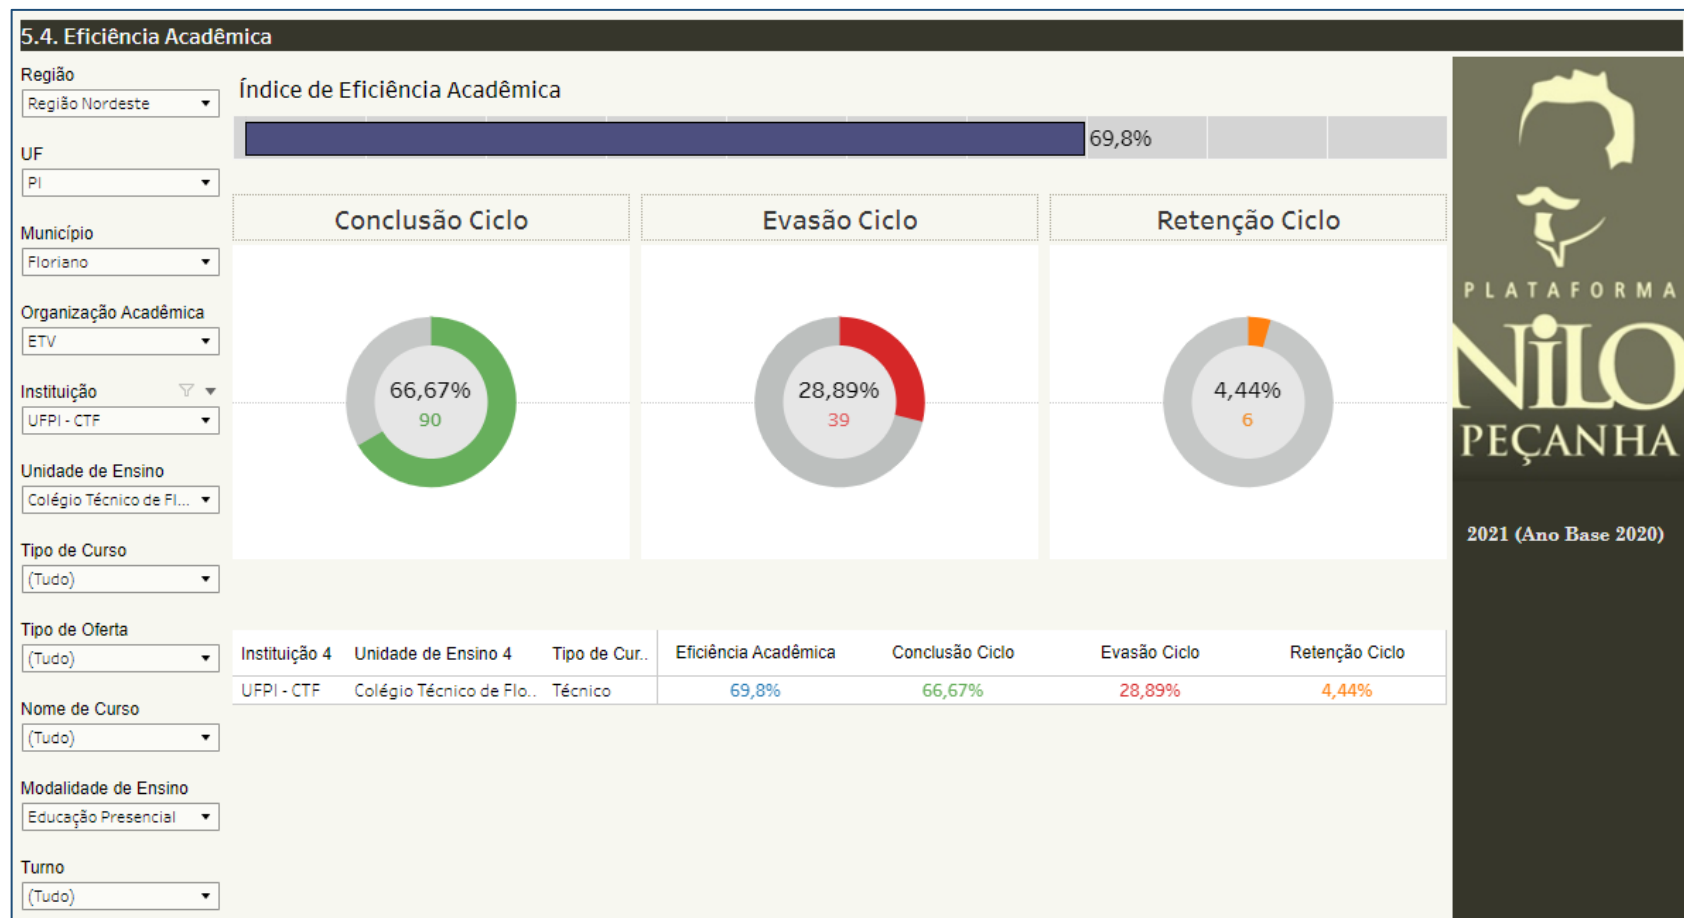

UNIVERSIDADE FEDERAL DO PIAUÍ
SUPERINTENDÊNCIA DE ENSINO BÁSICO TÉCNICO E TECNOLÓGICO
COLÉGIO TÉCNICO DE FLORIANO

ÍNDICE DE EFICIÊNCIA ACADÊMICA: Referência – 2021 (ANO BASE 2020)

Fonte: Plataforma Nilo Peçanha